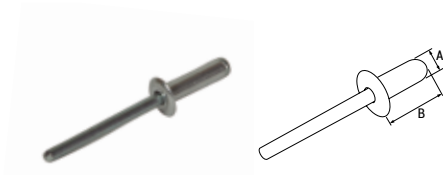

J

Páginas **164 - 165**

REMACHES Y REMACHADORAS
164

Pamplona

► REMACHES PARA LATERALES DE ALUMINIO

Remache (especial para laterales/cartolas)

Referencia	Material	Tipo	A	B
JREA	aluminio	ala normal	6,4	12
JRI615	inoxidable	ala normal	6,4	15

► REMACHES DE ALUMINIO

Remache de aluminio (ala normal)

Referencia	Material	Tipo	A	B
JRH	aluminio	ala normal	4,8	8
JRI	aluminio	ala normal	4,8	10
JRJ	aluminio	ala normal	4,8	12
JRK	aluminio	ala normal	4,8	14
JRL	aluminio	ala normal	4,8	16
JRM	aluminio	ala normal	4,8	18
JRN	aluminio	ala normal	4,8	21
JRN	aluminio	ala normal	4,8	24
JRN	aluminio	ala normal	4,8	24
JRX	aluminio	ala normal	4,8	25
JRY	aluminio	ala normal	4,8	30
JR518N	aluminio	ala normal	5	18
JR618N	aluminio	ala normal	6	18
JR625	aluminio	ala normal	6	25
JR6418	aluminio	ala normal	6,4	18
JR6420	aluminio	ala normal	6,4	20

Remache de aluminio (ala ancha)

Referencia	Material	Tipo	A	B
JRU	aluminio	ala ancha	4,8	10
JRO	aluminio	ala ancha	4,8	12
JRP	aluminio	ala ancha	4,8	14
JRQ	aluminio	ala ancha	4,8	16
JRR	aluminio	ala ancha	4,8	18
JRS	aluminio	ala ancha	4,8	21
JRT	aluminio	ala ancha	4,8	24
JRV	aluminio	ala ancha	4,8	30
JR518A	aluminio	ala ancha	5	18
JR525A	aluminio	ala ancha	5	25