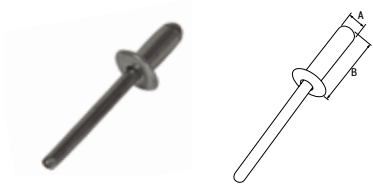

J

Páginas **164 - 165**

REMACHES Y REMACHADORAS
164

Pamplona

► REMACHES PARA LATERALES DE ALUMINIO

Remache (especial para laterales/cartolas)

Referencia	Material	Tipo	A	B
JREA	aluminio	ala normal	6,4	12
JRI615	inoxidable	ala normal	6,4	15

► REMACHES DE ALUMINIO

Remache de aluminio (ala normal)

Referencia	Material	Tipo	A	B
JRH	aluminio	ala normal	4,8	8
JRI	aluminio	ala normal	4,8	10
JRJ	aluminio	ala normal	4,8	12
JRK	aluminio	ala normal	4,8	14
JRL	aluminio	ala normal	4,8	16
JRM	aluminio	ala normal	4,8	18
JRN	aluminio	ala normal	4,8	21
JRN	aluminio	ala normal	4,8	24
JRN	aluminio	ala normal	4,8	24
JRX	aluminio	ala normal	4,8	25
JRY	aluminio	ala normal	4,8	30
JR518N	aluminio	ala normal	5	18
JR618N	aluminio	ala normal	6	18
JR625	aluminio	ala normal	6	25
JR6418	aluminio	ala normal	6,4	18
JR6420	aluminio	ala normal	6,4	20

Remache de aluminio (ala ancha)

Referencia	Material	Tipo	A	B
JRU	aluminio	ala ancha	4,8	10
JRO	aluminio	ala ancha	4,8	12
JRP	aluminio	ala ancha	4,8	14
JRQ	aluminio	ala ancha	4,8	16
JRR	aluminio	ala ancha	4,8	18
JRS	aluminio	ala ancha	4,8	21
JRT	aluminio	ala ancha	4,8	24
JRV	aluminio	ala ancha	4,8	30
JR518A	aluminio	ala ancha	5	18
JR525A	aluminio	ala ancha	5	25