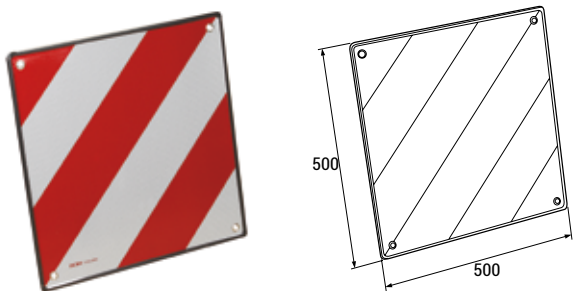

► SEÑALIZACIÓN DE TRANSPORTE

Disco de velocidad

Referencia	Material	Acabado	Velocidad	Largo
MDVC60	aluminio	reflectante	60	200
MDVC70	aluminio	reflectante	70	200
MDVC80	aluminio	reflectante	80	200

Placa SP

Referencia	Material	Tipo	A	B
MSP	chapa	grande	150	75
MSPC	chapa	pequeña	230	120
MSPA	adhesivo	grande	215	110
MSPB	adhesivo	pequeña	150	75

► PLACAS REFLECTANTES

Panel carga saliente (500 x 500 mm.) reflectante (mercancías largas)