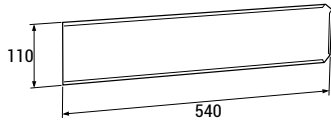

Referencia	Material	Modelo	Tipo	Medidas (mm)
MPMPI	chapa	I	Liso	400x300
MPMP	chapa	S	Nido abeja	400x300
MPMP30	chapa	con números	30/1202	400x300
MPMP33	chapa	con números	33/1203	400x300

Placa mercancías peligrosas (plegable)

Referencia	Mat.	Modelo	Tipo	Medidas (mm)	Posición
MPMPP	chapa	I	Liso	300x200	horizontal
MPMPPS	chapa	S(*)	Nido abeja	400x300	vertical

* Vector modelo S

► SOPORTES PARA PLACAS MERCANCIAS PELIGROSAS

Soportes para placas mercancías peligrosas

Referencia	Material	Modelo	AxB	Posición
MSPI	inoxidable	I	405x318	horizontal
MSPIS	inoxidable	S	340x310	vertical
MSPP	pintado	S	340x310	vertical

SOPORTES DE MATRICULA NUMBER PLATE BRACKETS

Soporte (galvanizado) de placa matricula intercambiable