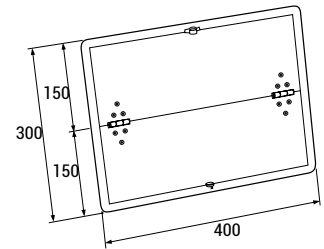

Referencia	Material	Acabado	Peso (kg)	Medidas (mm)
MPS	chapa	reflectante	1,05	500x500

M

Placa reflex de transporte (vehículo largo)

Referencia	Material	Modelo	Tipo	Medidas (mm)
MPLI	chapa	I	larga	1130x200
MPCI	chapa	I	corta	570x200
MPL	chapa	S	larga	1130x200
MPC	chapa	S	corta	570x200
MPLA	adhesivo	I	larga	1130x200
MPCA	adhesivo	I	corta	560x200

► SEÑALIZACIÓN DE TRANSPORTE ESPECIAL

Placa angulos muertos de camión

Referencia	Material	Medidas (mm)
MPAAM	adhesiva	250x170
MPALAM	aluminio	250x170

► PLACAS MERCANCIAS PELIGROSAS

Placa mercancías peligrosas

Referencia	Material	Modelo	Tipo	Medidas (mm)
MPMPI	chapa	I	Liso	400x300
MPMP	chapa	S	Nido abeja	400x300
MPMP30	chapa	con números	30/1202	400x300
MPMP33	chapa	con números	33/1203	400x300

Placa mercancías peligrosas (plegable)

Referencia	Mat.	Modelo	Tipo	Medidas (mm)	Posición
MPMPP	chapa	I	Liso	300x200	horizontal
MPMPPS	chapa	S(*)	Nido abeja	400x300	vertical

* Vector modelo S

► SOPORTES PARA PLACAS MERCANCIAS PELIGROSAS

Soportes para placas mercancías peligrosas