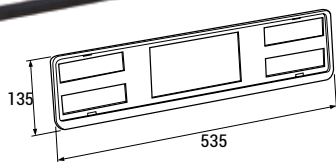

Soporte (plástico) de placa matricula

Referencia	Material	Modelo	Kg	Medidas (mm)
MSMP	plástico	fijo	0,09	535x135

M