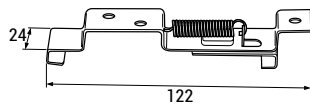

Soporte (inox) con muelle de placa matricula intercambiable

Referencia	Material	Modelo	Kg	Medidas (mm)
MSMI	inoxidable	intercambiable	0,04	24x122