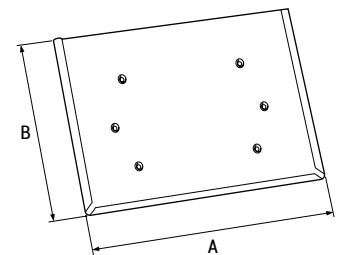

Referencia	Material	Modelo	Tipo	Medidas (mm)
MPMPI	chapa	I	Liso	400x300
MPMP	chapa	S	Nido abeja	400x300
MPMP30	chapa	con números	30/1202	400x300
MPMP33	chapa	con números	33/1203	400x300

Placa mercancías peligrosas (plegable)

Referencia	Mat.	Modelo	Tipo	Medidas (mm)	Posición
MPMPP	chapa	I	Liso	300x200	horizontal
MPMPPS	chapa	S(*)	Nido abeja	400x300	vertical

* Vector modelo S

► SOPORTES PARA PLACAS MERCANCIAS PELIGROSAS

Soportes para placas mercancías peligrosas

Referencia	Material	Modelo	AxB	Posición
MSPI	inoxidable	I	405x318	horizontal
MSPIS	inoxidable	S	340x310	vertical
MSPP	pintado	S	340x310	vertical

SOPORTES DE MATRICULA NUMBER PLATE BRACKETS

Soporte (galvanizado) de placa matricula intercambiable