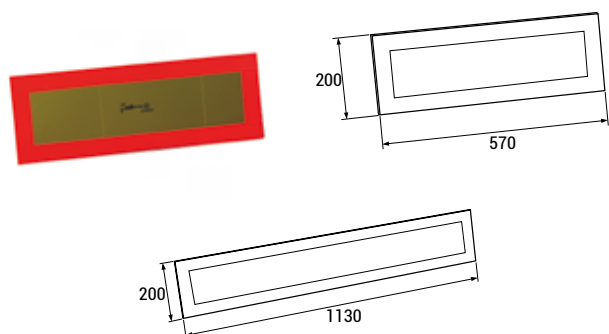

Referencia	Material	Tipo	A	B
MSP	chapa	grande	150	75
MSPC	chapa	pequeña	230	120
MSPA	adhesivo	grande	215	110
MSPB	adhesivo	pequeña	150	75

► PLACAS REFLECTANTES

Panel carga saliente (500 x 500 mm.) reflectante (mercancías largas)

Referencia	Material	Acabado	Peso (kg)	Medidas (mm)
MPS	chapa	reflectante	1,05	500x500

M

Placa reflex de transporte (vehículo largo)

Referencia	Material	Modelo	Tipo	Medidas (mm)
MPLI	chapa	I	larga	1130x200
MPCI	chapa	I	corta	570x200
MPL	chapa	S	larga	1130x200
MPC	chapa	S	corta	570x200
MPLA	adhesivo	I	larga	1130x200
MPCA	adhesivo	I	corta	560x200