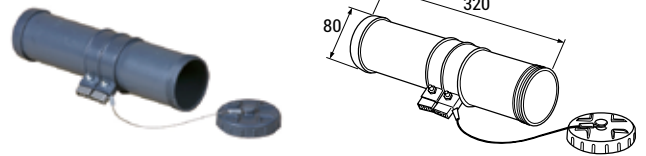

Caja termoplástica portadocumentos (redonda)

Referencia	Material	Modelo	Peso (kg)
MPDR	plástico	P	0,360

Caja termoplástica portadocumentos (rectangular)

Referencia	Material	Modelo	Peso (kg)
MPDRP	plástico	P	0,480

CINTA REFLECTANTE ADHESIVA REFLECTIVE TAPE

► CINTA RÍGIDA

Rollo cinta rígida (50 mm.) reflectante adhesiva

Referencia	Homologación	Tipo	Acabado	Medidas (m)
MCRAR	ECE 104	rigida	rojo	50
MCRAA	ECE 104	rigida	amarillo	50
MCRAB	ECE 104	rigida	blanco	50

► CINTA FLEXIBLE

Rollo cinta flexible (50 mm.) reflectante adhesiva

Referencia	Homologación	Tipo	Acabado	Medidas (m)
MCRARF	ECE 104	flexible	rojo	50
MCRAAF	ECE 104	flexible	amarillo	50
MCRABF	ECE 104	flexible	blanco	50

► CINTA FLEXIBLE SEGMENTADA

Rollo cinta flexible segmentada (50 mm.) reflectante adhesiva

Referencia	Homologación	Tipo	Acabado	Medidas (m)
MCRRFSS	ECE 104	flexible	rojo	50
MCRAFSS	ECE 104	flexible	amarillo	50
MCRBFSS	ECE 104	flexible	blanco	50

Rollo cinta flexible segmentada (50 mm.) reflectante adhesiva (para cisternas)

Referencia	Homologación	Tipo	Acabado	Medidas (m)
MCRFSC	ECE 104	flexible	rojo	50